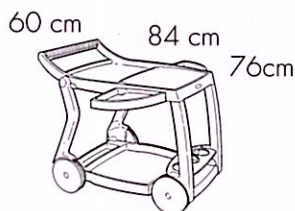

Ref. 430

Carrello portavivande, pieghevole con due cassette rientranti e portabottiglie, in polipropilene trattato anti-UV e colorato in massa. Resina riciclabile. Istruzioni d'uso: posizionare in modo stabile su un suolo piano. Pulire il prodotto con un panno umido e detersivi non aggressivi e sciacquare abbondantemente con acqua. Prodotto in Italia. Prodotto da montare. Tipo di utilizzo: domestico. Avvertenza: rischi di pizzicamento in corso di installazione. Prodotto a norma UNI EN 581/1/3.

Outdoor folding food and drink trolley with two hide-way drawers and bottle rack, made in polypropylene resins with UV additives and is uniformly colored. Recyclable resin. Instructions for use: place on a flat, level area. Wash with a damp cloth and mild soap and water, then rinse with plenty of water. Made in Italy. Assembly required. Typical uses: home use. Note: there is a risk of being pinched during assembly. Product conforms to UNI EN 581/1/3.

Desserte roulante, pliable, avec deux tiroirs de rangement, porte-bouteilles, en polypropylène traité anti-UV et coloré dans la masse. Résine recyclable. Instructions d'utilisation: positionner de manière stable sur un sol plan. Nettoyer le produit avec un chiffon humide, sans détergent agressif et rincer abondamment avec de l'eau. Fabriqué en Italie. A monter soi-même. Type d'utilisation de la table: domestique. Avertissement: risques de cisaillement et de pincement en cours d'installation. Produit conforme à la norme UNI EN 581/1/3.

Servierwagen, klappbar mit zwei versenkbaren Schubfächern und Flaschenhalter, aus UV-beständigem Polypropylen, voll durchgefärbt. Recyclebarer Kunststoff. Gebrauchsanleitung: Die Servierwagen auf ebenen Untergrund stellen. Reinigung mit

feuchtem Tuch und neutralem Reinigungsmittel, mit reichlich Wasser nachspülen. Hergestellt in Italien. Zusammensetzbarer Artikel. Der Tisch ist geeignet für: Heim. Achtung: Verletzungsgefahr Aufbau. Produkt entspricht der norm UNI EN 581/1/3.

Carrito camarera, plegable, con dos cajones ocultos y portabottellas en polipropileno tratado anti UV y teñido en masa. Resina reciclable. Instrucciones de uso: colocar en una superficie plana y estable. Limpiar el producto con un paño húmedo y detergente suave, aclarándolo posteriormente con agua abundante. Fabricado en Italia. Producto de ensamblar. Tipo de uso de la mesa: doméstico. Advertencia: riesgo de pellizcarse al realizar el montaje. Fabricado según normativa UNI EN 581/1/3.